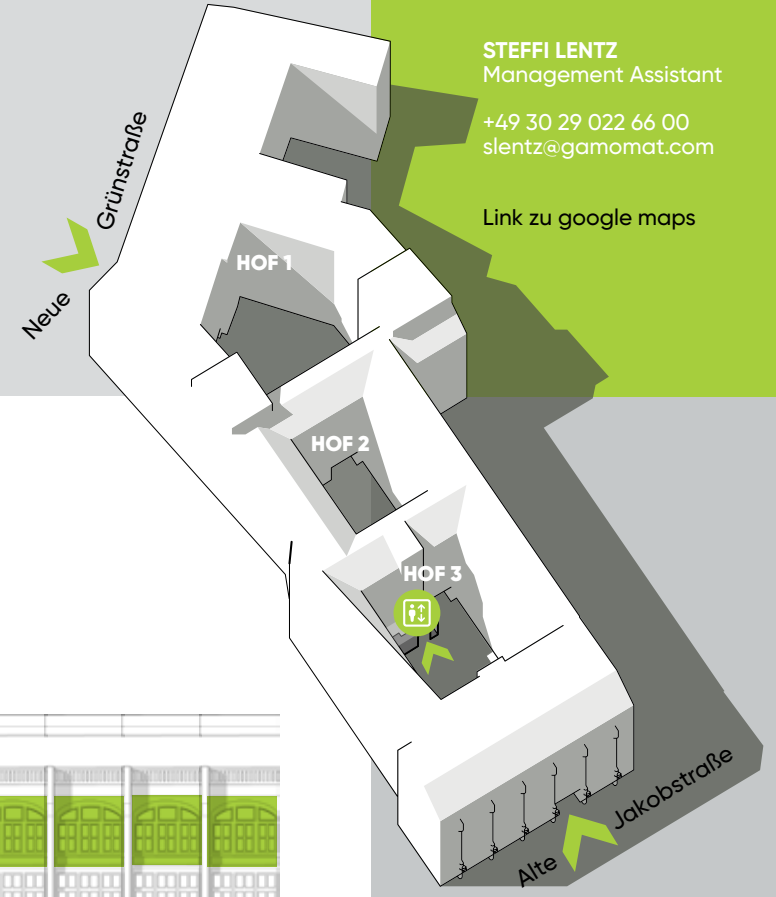

Alte Jakobstraße

DEIN WEG ZU UNS

GAMOMAT

Eingang: Neue Grünstraße 17
Hof 3, Haus 6, 3. Etage.
GAMOMAT ist ausgeschildert.
Bitte klingeln. Auf der 3. Etage
wirst du in Empfang genommen.

GAMOMAT Development GmbH
Alte Jakobstraße 85/86
D-10179 Berlin

STEFFI LENTZ
Management Assistant

+49 30 29 022 66 00
slentz@gamomat.com

[Link zu google maps](#)

Eingang: Alte Jakobstraße 85/86
Hof 3, Haus 6, 3. Etage.
GAMOMAT ist ausgeschildert.
Bitte klingeln. Auf der 3. Etage
wirst du in Empfang genommen.